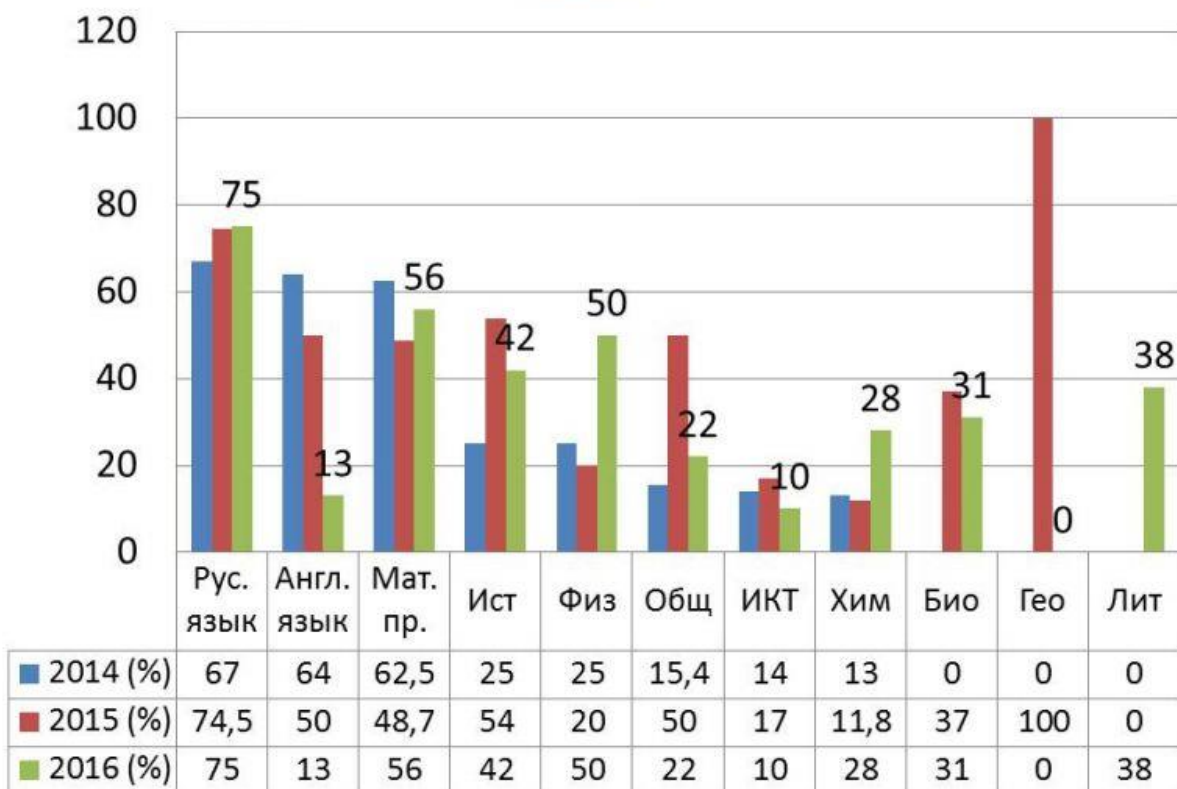

Средний балл медалистов по предметам

ТБ2,%