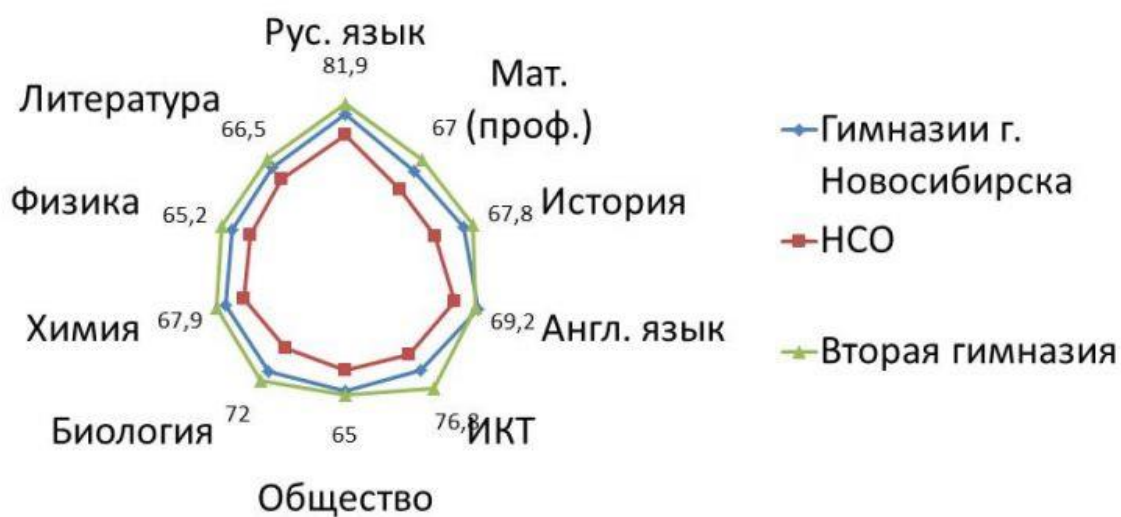

### Кластер «СРЕДНИЙ БАЛЛ ПО ГИМНАЗИИ – 2016»

### Место гимназии среди ОУ города, НСО 2016.