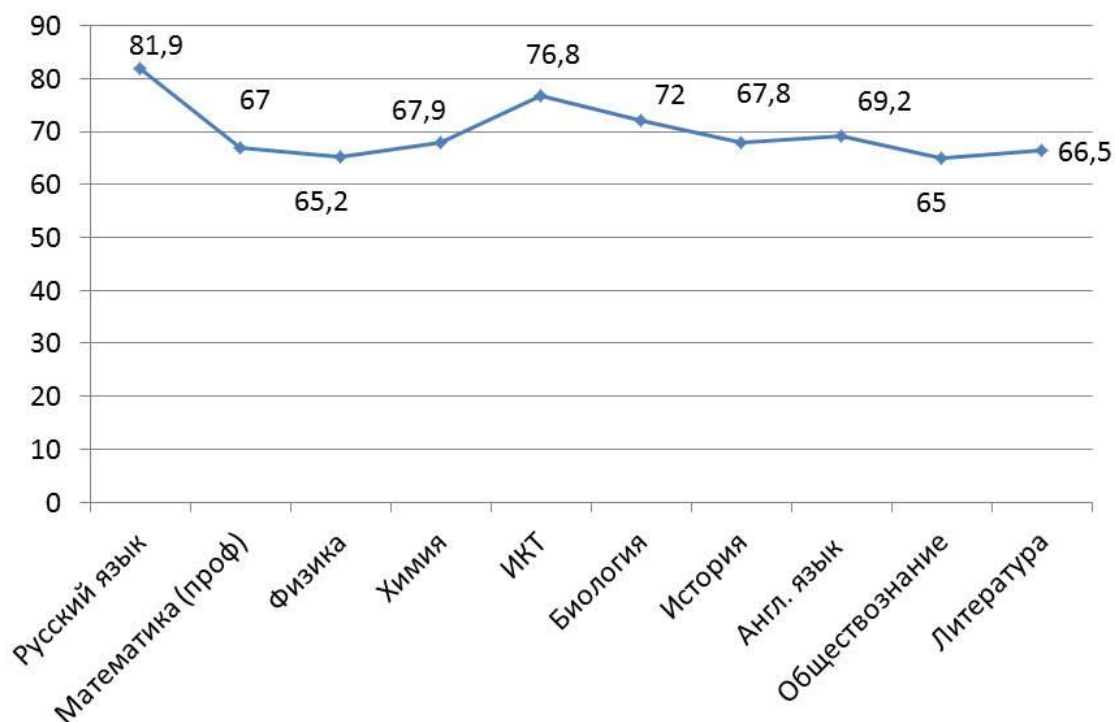

### Кластер «СРЕДНИЙ БАЛЛ ПО ГИМНАЗИИ – 2016»

### Место гимназии среди ОУ города, НСО 2016.